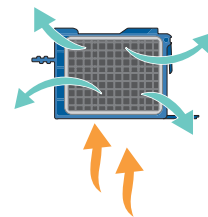

NEPATĪKAMO AROMĀTU NOSŪCE **SVAIGS GAISS** IKVIENAM

Nepatīkami aromāti tualetē ir pagātne. Tas, kas jau sen ir kļuvis par jebkuras virtuves plīts standartaprīkojumu, tagad ir radis pielietojumu arī vannas istabā. Efektīva metode, kas ļauj atbrīvoties no nepatīkamiem aromātiem. Geberit DuoFresh modulis nepatīkamo aromātu saturošo gaisu uztver tieši tualetes podā, attīra, izmantojot keramisku filtru, un pēc tam atgriež atpakaļ telpā. Šī metode ir ārkārtīgi efektīga, jo tā novērš nepatīkamā aromāta izplatīšanos pa visu vannas istabu, tādējādi ļaujot aizmirst par gaisa atsvaidzinātājiem, sērkokociņu aizdedzināšanu, logu virināšanu un citām līdzīgām darbībām. Pateicoties klātbūtnes sensoram, nepatīkamo aromātu aizvadišana automātiski ieslēdzas, tiklīdz kāds apsēžas uz tualetes poda. Nepatīkamo aromātu aizvadišanas funkcija ir lielisks risinājums viesu tualetēm. Priekšrocības, kuras sniedz papildu komforts, kuru nodrošina LED orientācijas apgaismojums un tvertnē ievietojamie atsvaidzinātāja stienīši. Geberit DuoFresh modulis ir vienkārši uzstādāms jebkurai Geberit Sigma tvertnei, un to var kombinēt ar gandrīz jebkuru Sigma sērijas noskalošanas pogas paneli.

Keramisko filtru un tvertnē ievietojamo atsvaidzinātāja stienīti ir viegli aizsniegt, atverot noskalošanas pogas paneli.

Keramiskais filtrs veic gaisa attīrīšanu. Par attīrītā gaisa novadišanu atpakaļ istabā gādā kluss ventilators.