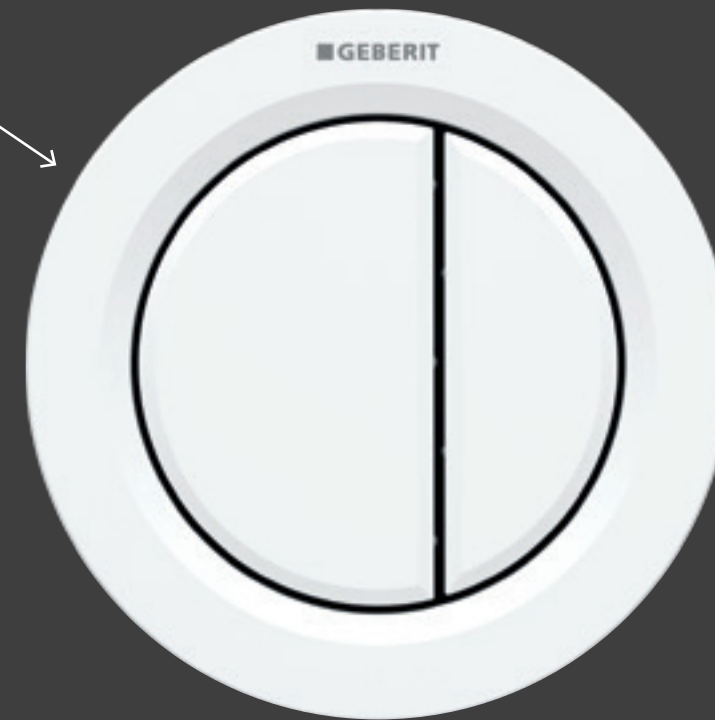

Neliels ietvars
iebūvēšanai
mēbelēs

Lielāks ietvars flīžu malu
nosegšanai masīvās un
ģipškartona sienās

matēts hroms
116.042.JQ.1*

spožs hroms
116.042.21.1

83%

01. tips – par 83% mazāks par Geberit noskalošanas pogu paneli Sigma01.