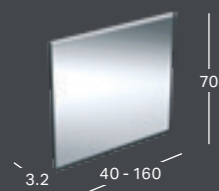

GEBERIT OPTION PLUS SQUARE SPOGULIS AR TIEŠU UN NETIEŠU APGAISMOJUMU

Platums	Augstums	Dzījums	Krāsa / virsma	Preces kods	Cena bez PVN
40 cm	70 cm	3.2 cm	anodēts alumīnijs	502.780.00.1	673.73
60 cm	70 cm	3.2 cm	anodēts alumīnijs	502.781.00.1	698.06
75 cm	70 cm	3.2 cm	anodēts alumīnijs	502.782.00.1	756.43
90 cm	70 cm	3.2 cm	anodēts alumīnijs	502.783.00.1	807.51
105 cm	70 cm	3.2 cm	anodēts alumīnijs	502.784.00.1	851.29
120 cm	70 cm	3.2 cm	anodēts alumīnijs	502.785.00.1	919.39
135 cm	70 cm	3.2 cm	anodēts alumīnijs	502.786.00.1	1,048.30
160 cm	70 cm	3.2 cm	anodēts alumīnijs	502.787.00.1	1,179.64
40 cm	70 cm	3.2 cm	anodēts alumīnijs, melns matēts	502.780.14.1	693.19
60 cm	70 cm	3.2 cm	anodēts alumīnijs, melns matēts	502.781.14.1	717.51
75 cm	70 cm	3.2 cm	anodēts alumīnijs, melns matēts	502.782.14.1	780.75
90 cm	70 cm	3.2 cm	anodēts alumīnijs, melns matēts	502.783.14.1	831.83
105 cm	70 cm	3.2 cm	anodēts alumīnijs, melns matēts	502.784.14.1	875.61
120 cm	70 cm	3.2 cm	anodēts alumīnijs, melns matēts	502.785.14.1	943.71
135 cm	70 cm	3.2 cm	anodēts alumīnijs, melns matēts	502.786.14.1	1,075.05
160 cm	70 cm	3.2 cm	anodēts alumīnijs, melns matēts	502.787.14.1	1,216.13