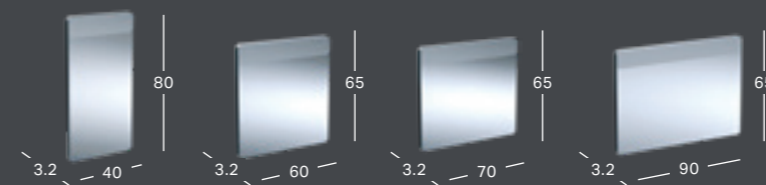

GEBERIT OPTION SPOGULIS AR APGAISMOJUMU AUGŠPUSĒ

Platums	Augstums	Dzījums	Preces kods	Cena bez PVN
40 cm	80 cm	3.2 cm	819240000	1,013.45
60 cm	65 cm	3.2 cm	819260000	1,108.11
70 cm	65 cm	3.2 cm	819270000	1,226.49
90 cm	65 cm	3.2 cm	819200000	1,319.68

GEBERIT OPTION SPOGULIS AR APGAISMOJUMU SĀNOS

Platums	Augstums	Dzījums	Preces kods	Cena bez PVN
120 cm	65 cm	3 cm	819220000	1,485.39