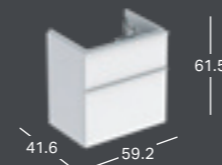

GEBERIT ICON, 60 CM

IZLIETNES SKAPJI

GEBERIT ICON IZLIETNES APAKŠSKAPIS, AR VIENU ATVILKTNĪ

Platums	Augstums	Dziļums	Krāsa / virsma	Rokturis	Preces kods	Cena bez PVN
59.2 cm	24.7 cm	47.6 cm	balta, spoži lakots	balts	502.310.01.1	563.21
59.2 cm	24.7 cm	47.6 cm	balta, spoži lakots	spīdīgi hromēts	502.310.01.2	563.21
59.2 cm	24.7 cm	47.6 cm	balta, matēti lakots	balts	502.310.01.3	563.21
59.2 cm	24.7 cm	47.6 cm	lava, matēti lakots	lava	502.310.JK.1	563.21
59.2 cm	24.7 cm	47.6 cm	smilšu pelēka, spoži lakots	smilšu pelēks	502.310.JL.1	563.21
59.2 cm	24.7 cm	47.6 cm	Ozolkoks, Melamīns, koksnes struktūra	lava	502.310.JH.1	563.21
59.2 cm	24.7 cm	47.6 cm	Riekstkoks, hikorija, Melamīns, koksnes struktūra	lava	502.310.JR.1	563.21

GEBERIT ICON IZLIETNES APAKŠSKAPIS, AR DIVĀM ATVILKTNĒM

Platums	Augstums	Dziļums	Krāsa / virsma	Rokturis	Preces kods	Cena bez PVN
59.2 cm	61.5 cm	47.6 cm	balta, spoži lakots	balts	502.303.01.1	810.07
59.2 cm	61.5 cm	47.6 cm	balta, spoži lakots	spīdīgi hromēts	502.303.01.2	810.07
59.2 cm	61.5 cm	47.6 cm	balta, matēti lakots	balts	502.303.01.3	810.07
59.2 cm	61.5 cm	47.6 cm	lava, matēti lakots	lava	502.303.JK.1	810.07
59.2 cm	61.5 cm	47.6 cm	smilšu pelēka, spoži lakots	smilšu pelēks	502.303.JL.1	810.07
59.2 cm	61.5 cm	47.6 cm	Ozolkoks, Melamīns, koksnes struktūra	lava	502.303.JH.1	810.07
59.2 cm	61.5 cm	47.6 cm	Riekstkoks, hikorija, Melamīns, koksnes struktūra	lava	502.303.JR.1	810.07