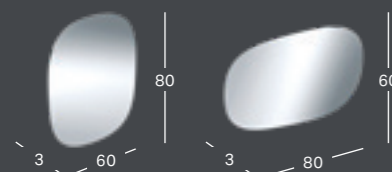

GEBERIT OPTION OVAL SPOGULIS AR NETIEŠU APGAISMOJUMU

Spoguļi var uzstādīt gan horizontāli, gan vertikāli

Platums	Augstums	Dzījums	Preces kods	Cena bez PVN
60 cm	80 cm	3 cm	502.800.00.1	340.52