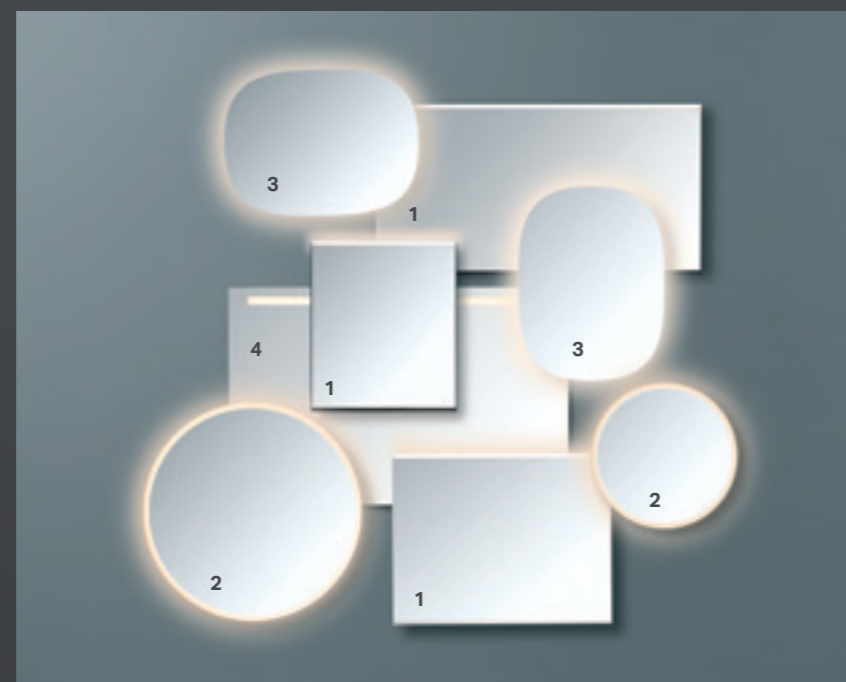

PLAŠA DIZAINU DAŽĀDĪBA

JAUNIE GEBERIT OPTION
SPOGUĻI AR APGAISMOJUMU

↑ Apaļas, organiskas formas vannas istabai piešķir pūristisku un nenovecojošu izskatu. Geberit paplašinātais produktu klāsts tagad ietver četrus, apaļās formās veidotus, dažādu izmēru apgaismotus spoguļus ar 50, 60, 75 un 90 cm diametru.

PAPLAŠINĀTS PRODUKTU KLĀSTS VĒL LIELĀKAI IZVĒLEI

Dizaina prasības vannas istabā ir tikpat daudzveidīgas, cik individuālas, un šī iemesla dēļ Geberit ir paplašinājis savu produktu klāstu, lai iekļautu tajā dažādus apgaismotus spoguļus un tādējādi pielāgotos dažādiem budžetiem un prasībām. Pateicoties

22 jauniem modeļiem, kas iekļauti Geberit Option sērijā, klientu izvēlei tagad tiek piedāvāti 40 dažādi apgaismoti spoguļi. Divas jaunas formas – ovāla un apaļa (Oval un Round) papildina esošo taisnstūra formas (Square) spoguļu klāstu un patiešām paver jaunas dizaina iespējas vannas istabā. Turklāt Geberit Option Plus Square premium līnijas spoguļi tagad ir pieejami ne tikai ar alumīniju, bet arī ar matētu melnu ietvaru. Piedāvātie papildu izmēri nozīmē to, ka apgaismotus spoguļus tagad var integrēt vēl lielākā skaitā dažādu formu un izmēru vannas istabas dizainu.

GEBERIT OPTION PRODUKTU KLĀSTS TAGAD IETVER PIECUS SPOGUĻU MODEĻUS:

1. Geberit Option Plus Square premium līnija maksimālai ērtībai
2. Jaunā Geberit Option Round līnija klientiem, kas dizainam pievērš īpašu uzmanību
3. Jaunā Geberit Option Oval līnija, kuras iezīme ir patiesa dizaina brīvība
4. Pamata Geberit Option Basic Square līnija dažāda izmēra vannas istabām

JAUNS PIESTIPRINĀŠANAS RISINĀJUMS VIEGLAI UN DROŠAI UZSTĀDĪŠANAI

Geberit piestiprināšanas risinājums Geberit Option apgaismotus spoguļus ļauj uzstādīt viegli un droši:

↑ Piestipriniet Geberit sienas stiprinājumu

↑ Pēc stiprinājuma piestiprināšanas noregulējiet nepieciešamo augstumu (regulēšanas diapazons 5 mm)

↑ Vēl stingrākai nostiprināšanai un drošībai izmantojiet arī papildu stiprinājumu. Tas nodrošinās arī papildu drošību pret atvīnošanos no stiprinājuma.

↑ Piekariet spoguļi. Sajūti prieku par ātro un vienkāršo spoguļa piestiprināšanas metodi.

SILTI BALTA GAISMA MĀJĪGAI VIDEI

Visiem Geberit Option spoguļiem ir integrēts LED apgaismojums, kas nodrošina siltu, nežilbinošu gaismu. Apgaismojuma koncepcija ir pārskatīta, nodrošinot silti baltu gaismu (3000 Kelvin), kas ir ideāli piemērota, lai izceltu nepieciešamās detaļas un radītu mājīgu gaisotni. Jaunā Geberit Option apgaismotā spoguļa koncepcija gādā par ideālu apgaismojumu gan telpā, gan spoguļa priekšā, gan izlietnes zonā. Dizains un funkcijas ir atkarīgas no izvēlēta modeļa.