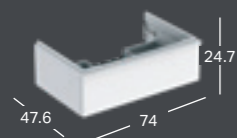

GEBERIT ICON, 75 CM

IZLIETNES SKAPJI