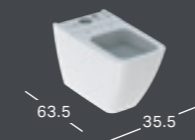

GEBERIT ICON SQUARE GRĪDAS TUALETES PODS, PAREDZĒTS MONTĀŽAI AR ĀRĒJO SKALOŠANAS TVERTNI, SIENAS LĪMENĪ, GLUDĀM SĀNU MALĀM

Platums	Augstums	Dziļums	Krāsa / virsma	Preces kods	Cena bez PVN
35.5 cm	40 cm	63.5 cm	balta	200920000	470.86