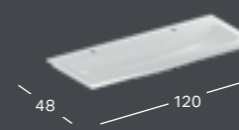

GEBERIT ICON MĒBEĻU IZLIETNE

Platums	Augstums	Dziļums	Krāsa / virsma	Atvere maisītājam	Pārplūdes atvere	Preces kods	Cena bez PVN
120 cm	13 cm	48 cm	balta	pa labi un pa kreisi	bez	501.846.00.1	915.72
120 cm	13 cm	48 cm	balta	bez	bez	501.846.00.3	915.72