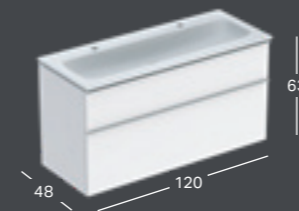

GEBERIT ICON KOMPLEKTS – MĒBEĻU IZLIETNE AR PLĀNU MALU, AR APAKŠSKAPI, DIVAS ATVILKTNES UN IZLIETNES PIESLĒGUMS

Platums	Augstums	Dzīlums	Krāsa	Krāsa / virsma	Rokturis	Atvere maisītājam	Pārplūdes atvere	Preces kods	Cena bez PVN
120 cm	63 cm	48 cm	balta	balta, spoži lakots	balts	pa labi un pa kreisi	bez	502.338.01.1	2,244.76
120 cm	63 cm	48 cm	balta	balta, spoži lakots	spīdīgi hromēts	pa labi un pa kreisi	bez	502.338.01.2	2,244.76
120 cm	63 cm	48 cm	balta	balta, matēti lakots	balts	pa labi un pa kreisi	bez	502.338.01.3	2,244.76
120 cm	63 cm	48 cm	balta	lava, matēti lakots	lava	pa labi un pa kreisi	bez	502.338.JK.1	2,244.76
120 cm	63 cm	48 cm	balta	smilšu pelēka, spoži lakots	smilšu pelēks	pa labi un pa kreisi	bez	502.338.JL.1	2,244.76
120 cm	63 cm	48 cm	balta	Ozolkoks, Melamīns, koksnes struktūra	lava	pa labi un pa kreisi	bez	502.338.JH.1	2,244.76
120 cm	63 cm	48 cm	balta	Riekstkoks, hikorija, Melamīns, koksnes struktūra	lava	pa labi un pa kreisi	bez	502.338.JR.1	2,244.76