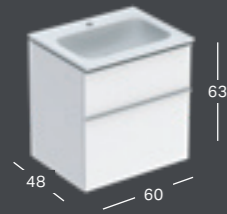

IZLIETNES SKAPJU UN IZLIETŅU KOMPLEKTI

GEBERIT ICON KOMPLEKTS – MĒBEĻU IZLIETNE AR PLĀNU MALU, AR APAKŠSKAPI, DIVAS ATVILKTNES UN IZLIETNES PIESLĒGUMS

Platums	Augstums	Dzīlums	Krāsa	Krāsa / virsma	Rokturis	Atvere maisītājam	Pārplūdes atvere	Preces kods	Cena bez PVN
60 cm	63 cm	48 cm	balta	balta, spoži lakots	balts	centrā	bez	502.335.01.1	1,065.64
60 cm	63 cm	48 cm	balta	balta, spoži lakots	spīdīgi hromēts	centrā	bez	502.335.01.2	1,065.64
60 cm	63 cm	48 cm	balta	balta, matēti lakots	balts	centrā	bez	502.335.01.3	1,065.64
60 cm	63 cm	48 cm	balta	lava, matēti lakots	lava	centrā	bez	502.335.JK.1	1,065.64
60 cm	63 cm	48 cm	balta	smilšu pelēka, spoži lakots	smilšu pelēks	centrā	bez	502.335.JL.1	1,065.64
60 cm	63 cm	48 cm	balta	Ozolkoks, Melamīns, koksnes struktūra	lava	centrā	bez	502.335.JH.1	1,065.64
60 cm	63 cm	48 cm	balta	Riekstkoks, hikorija, Melamīns, koksnes struktūra	lava	centrā	bez	502.335.JR.1	1,065.64