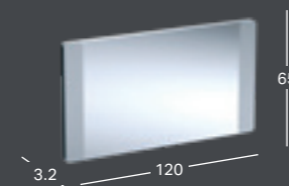

GEBERIT OPTION SPOGULIS AR APGAISMOJUMU SĀNOS

Platums	Augstums	Dzījums	Preces kods	Cena bez PVN
120 cm	65 cm	3 cm	819220000	1,485.39