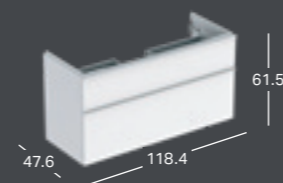

GEBERIT ICON IZLIETNES APAKŠSKAPIS, AR DIVĀM ATVILKTNĒM

Platums	Augstums	Dzījums	Krāsa / virsma	Rokturis	Preces kods	Cena bez PVN
118.4 cm	61.5 cm	47.6 cm	balta, spoži lakots	balts	502.306.01.1	1,327.53
118.4 cm	61.5 cm	47.6 cm	balta, spoži lakots	spīdīgi hromēts	502.306.01.2	1,327.53
118.4 cm	61.5 cm	47.6 cm	balta, matēti lakots	balts	502.306.01.3	1,327.53
118.4 cm	61.5 cm	47.6 cm	lava, matēti lakots	lava	502.306.JK.1	1,327.53
118.4 cm	61.5 cm	47.6 cm	smilšu pelēka, spoži lakots	smilšu pelēks	502.306.JL.1	1,327.53
118.4 cm	61.5 cm	47.6 cm	Ozolkoks, Melamīns, koksnes struktūra	lava	502.306.JH.1	1,327.53
118.4 cm	61.5 cm	47.6 cm	Riekstkoks, hikorija, Melamīns, koksnes struktūra	lava	502.306.JR.1	1,327.53