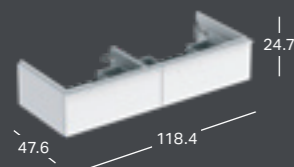

GEBERIT ICON, 120 CM

IZLIETNES SKAPJI

GEBERIT ICON APAKŠSKAPIS DUBULTIZLIETNEI, AR DIVĀM ATVILKTNĒM

Platums	Augstums	Dzījums	Krāsa / virsma	Rokturis	Preces kods	Cena bez PVN
118.4 cm	24.7 cm	47.6 cm	balta, spoži lakots	balts	502.314.01.1	857.56
118.4 cm	24.7 cm	47.6 cm	balta, spoži lakots	spīdīgi hromēts	502.314.01.2	857.56
118.4 cm	24.7 cm	47.6 cm	balta, matēti lakots	balts	502.314.01.3	857.56
118.4 cm	24.7 cm	47.6 cm	lava, matēti lakots	lava	502.314.JK.1	857.56
118.4 cm	24.7 cm	47.6 cm	smilšu pelēka, spoži lakots	smilšu pelēks	502.314.JL.1	857.56
118.4 cm	24.7 cm	47.6 cm	Ozolkoks, Melamīns, koksnes struktūra	lava	502.314.JH.1	857.56
118.4 cm	24.7 cm	47.6 cm	Riekstkoks, hikorija, Melamīns, koksnes struktūra	lava	502.314.JR.1	857.56