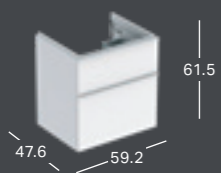

GEBERIT ICON IZLIETNE, SAMAZINĀTS DZIĻUMS

Platums	Augstums	Dzījums	Krāsa / virsma	Atvere maisītājam	Pārplūdes atvere	Preces kods	Cena bez PVN
60 cm	17 cm	42 cm	balta	centrā	redzams	501.841.00.1	240.19
60 cm	17 cm	42 cm	balta	bez	redzams	501.841.00.3	240.19
60 cm	17 cm	42 cm	balta	centrā	bez	501.841.00.5	240.19
60 cm	17 cm	42 cm	balta	bez	bez	501.841.00.7	240.19

GEBERIT ICON LIGHT IZLIETNE, BALTA MATĒTA KERAMIKA

Platums	Augstums	Dzījums	Krāsa / virsma	Atvere maisītājam	Pārplūdes atvere	Preces kods	Cena bez PVN
60 cm	16 cm	48 cm	balta	centrā	redzams	501.847.JT.1	416.83

GEBERIT ICON, 60 CM

IZLIETNES SKAPJI

GEBERIT ICON IZLIETNES APAKŠSKAPIS, AR VIENU ATVILKTNĪ

Platums	Augstums	Dziļums	Krāsa / virsma	Rokturis	Preces kods	Cena bez PVN
59.2 cm	24.7 cm	47.6 cm	balta, spoži lakots	balts	502.310.01.1	563.21
59.2 cm	24.7 cm	47.6 cm	balta, spoži lakots	spīdīgi hromēts	502.310.01.2	563.21
59.2 cm	24.7 cm	47.6 cm	balta, matēti lakots	balts	502.310.01.3	563.21
59.2 cm	24.7 cm	47.6 cm	lava, matēti lakots	lava	502.310.JK.1	563.21
59.2 cm	24.7 cm	47.6 cm	smilšu pelēka, spoži lakots	smilšu pelēks	502.310.JL.1	563.21
59.2 cm	24.7 cm	47.6 cm	Ozolkoks, Melamīns, koksnes struktūra	lava	502.310.JH.1	563.21
59.2 cm	24.7 cm	47.6 cm	Riekstkoks, hikorija, Melamīns, koksnes struktūra	lava	502.310.JR.1	563.21