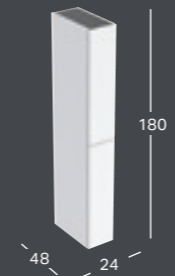

SĀNU SKAPJI

GEBERIT ICON SĀNU SKAPIS AR DIVĀM ATVILKTNĒM

Platums	Augstums	Dzījums	Krāsa / virsma	Rokturis	Preces kods	Cena bez PVN
45 cm	60 cm	47.6 cm	balta, spoži lakots	balts	502.315.01.1	738.61
45 cm	60 cm	47.6 cm	balta, spoži lakots	spīdīgi hromēts	502.315.01.2	738.61
45 cm	60 cm	47.6 cm	balta, matēti lakots	balts	502.315.01.3	738.61
45 cm	60 cm	47.6 cm	lava, matēti lakots	lava	502.315.JK.1	738.61
45 cm	60 cm	47.6 cm	smilšu pelēka, spoži lakots	smilšu pelēks	502.315.JL.1	738.61
45 cm	60 cm	47.6 cm	Ozolkoks, Melamīns, koksnes struktūra	lava	502.315.JH.1	738.61
45 cm	60 cm	47.6 cm	Riekstkoks, hikorija, Melamīns, koksnes struktūra	lava	502.315.JR.1	738.61

MIX & MATCH PIEDERUMI

Geberit ONE, Acanto un iCon sērijas izlietnes, vannas istabas mēbeles un piederumus ir iespējams savstarpēji kombinēt.

GEBERIT AUGSTAIS SKAPIS AR VIENĀM DURVĪM

Platums	Augstums	Dzījums	Krāsa / virsma	Preces kods	Cena bez PVN
36 cm	180 cm	29.1 cm	balta, spoži lakots	502.316.01.1	983.34
36 cm	180 cm	29.1 cm	balta, matēti lakots	502.316.01.3	983.34
36 cm	180 cm	29.1 cm	lava, matēti lakots	502.316.JK.1	983.34
36 cm	180 cm	29.1 cm	smilšu pelēka, spoži lakots	502.316.JL.1	983.34
36 cm	180 cm	29.1 cm	Ozolkoks, Melamīns, koksnes struktūra	502.316.JH.1	983.34
36 cm	180 cm	29.1 cm	Riekstkoks, hikorija, Melamīns, koksnes struktūra	502.316.JR.1	983.34

GEBERIT AUGSTAIS SKAPIS AR DIVĀM IZVELKAMĀM DAĻĀM