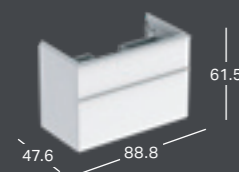

GEBERIT ICON IZLIETNES APAKŠSKAPIS, AR DIVĀM ATVILKTNĪM

Platums	Augstums	Dziļums	Krāsa / virsma	Rokturis	Preces kods	Cena bez PVN
88.8 cm	61.5 cm	47.6 cm	balta, spoži lakots	balts	502.305.01.1	1,020.52
88.8 cm	61.5 cm	47.6 cm	balta, spoži lakots	spīdīgi hromēts	502.305.01.2	1,020.52
88.8 cm	61.5 cm	47.6 cm	balta, matēti lakots	balts	502.305.01.3	1,020.52
88.8 cm	61.5 cm	47.6 cm	lava, matēti lakots	lava	502.305.JK.1	1,020.52
88.8 cm	61.5 cm	47.6 cm	smilšu pelēka, spoži lakots	smilšu pelēks	502.305.JL.1	1,020.52
88.8 cm	61.5 cm	47.6 cm	Ozolkoks, Melamīns, koksnes struktūra	lava	502.305.JH.1	1,020.52
88.8 cm	61.5 cm	47.6 cm	Riekstkoks, hikorija, Melamīns, koksnes struktūra	lava	502.305.JR.1	1,020.52