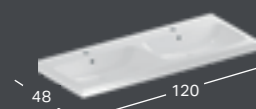

GEBERIT ICON LIGHT IZLIETNE

Platums	Augstums	Dzījums	Krāsa / virsma	Atvere maisītājam	Pārplūdes atvere	Preces kods	Cena bez PVN
120 cm	16 cm	48 cm	balta	pa labi un pa kreisi	redzams	501.837.00.1	690.62
120 cm	16 cm	48 cm	balta	bez	redzams	501.837.00.3	690.62
120 cm	16 cm	48 cm	balta	pa labi un pa kreisi	bez	501.837.00.5	690.62
120 cm	16 cm	48 cm	balta	bez	bez	501.837.00.7	690.62