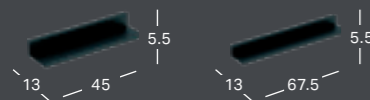

GEBERIT ICON SĀNU ELEMENTS

Platums	Augstums	Dzījums	Krāsa / virsma	Preces kods	Cena bez PVN
37 cm	40 cm	24.5 cm	balta, spoži lakots	502.324.01.1	438.17
37 cm	40 cm	24.5 cm	balta, matēti lakots	502.324.01.3	438.17
37 cm	40 cm	24.5 cm	lava, matēti lakots	502.324.JK.1	438.17
37 cm	40 cm	24.5 cm	smilšu pelēka, spoži lakots	502.324.JL.1	438.17
37 cm	40 cm	24.5 cm	Ozolkok, Melamīns, koksnes struktūra	502.324.JH.1	438.17
37 cm	40 cm	24.5 cm	Riekstkoks, hikorija, Melamīns, koksnes struktūra	502.324.JR.1	438.17
37 cm	40 cm	27.3 cm	balta, spoži lakots	502.325.01.1	452.09
37 cm	40 cm	27.3 cm	balta, matēti lakots	502.325.01.3	452.09
37 cm	40 cm	27.3 cm	lava, matēti lakots	502.325.JK.1	452.09
37 cm	40 cm	27.3 cm	smilšu pelēka, spoži lakots	502.325.JL.1	452.09
37 cm	40 cm	27.3 cm	Ozolkok, Melamīns, koksnes struktūra	502.325.JH.1	452.09
37 cm	40 cm	27.3 cm	Riekstkoks, hikorija, Melamīns, koksnes struktūra	502.325.JR.1	452.09

GEBERIT ICON SIENAS PLAUKTS

Platums	Augstums	Dzījums	Krāsa / virsma	Preces kods	Cena bez PVN
45 cm	5.5 cm	13 cm	balta	502.326.01.3	83.53
45 cm	5.5 cm	13 cm	lava	502.326.JK.1	83.53
45 cm	5.5 cm	13 cm	smilšu pelēka	502.326.JL.1	83.53
67.5 cm	5.5 cm	13 cm	balta	502.327.01.3	103.55
67.5 cm	5.5 cm	13 cm	lava	502.327.JK.1	103.55
67.5 cm	5.5 cm	13 cm	smilšu pelēka	502.327.JL.1	103.55