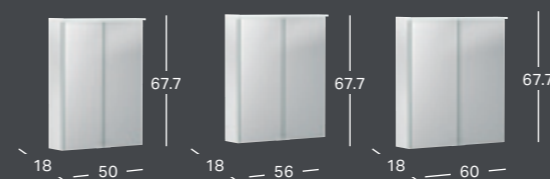

GEBERIT OPTION BASIC SPOGUĻŠKAPIS AR APGAISMOJUMU UN DIVĀM DURVĪM

Platums	Augstums	Dzījums	Krāsa / virsma	Preces kods	Cena bez PVN
50 cm	67.7 cm	18 cm	balta	500.257.00.1	526.96
56 cm	67.7 cm	18 cm	balta	500.258.00.1	542.44
60 cm	67.7 cm	18 cm	balta	500.273.00.1	557.94