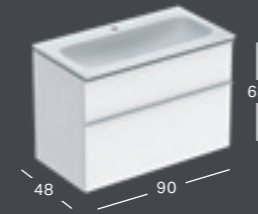

GEBERIT ICON KOMPLEKTS – MĒBEĻU IZLIETNE AR PLĀNU MALU, AR APAKŠSKAPI, DIVAS ATVILKTNES UN IZLIETNES PIESLĒGUMS

Platums	Augstums	Dzīlums	Krāsa	Krāsa / virsma	Rokturis	Atvere maisītājam	Pārplūdes atvere	Preces kods	Cena bez PVN
90 cm	63 cm	48 cm	balta	balta, spoži lakots	balts	centrā	bez	502.337.01.1	1,654.20
90 cm	63 cm	48 cm	balta	balta, spoži lakots	spīdīgi hromēts	centrā	bez	502.337.01.2	1,654.20
90 cm	63 cm	48 cm	balta	balta, matēti lakots	balts	centrā	bez	502.337.01.3	1,654.20
90 cm	63 cm	48 cm	balta	lava, matēti lakots	lava	centrā	bez	502.337.JK.1	1,654.20
90 cm	63 cm	48 cm	balta	smilšu pelēka, spoži lakots	smilšu pelēks	centrā	bez	502.337.JL.1	1,654.20
90 cm	63 cm	48 cm	balta	Ozolkoks, Melamīns, koksnes struktūra	lava	centrā	bez	502.337.JH.1	1,654.20
90 cm	63 cm	48 cm	balta	Riekstkoks, hikorija, Melamīns, koksnes struktūra	lava	centrā	bez	502.337.JR.1	1,654.20