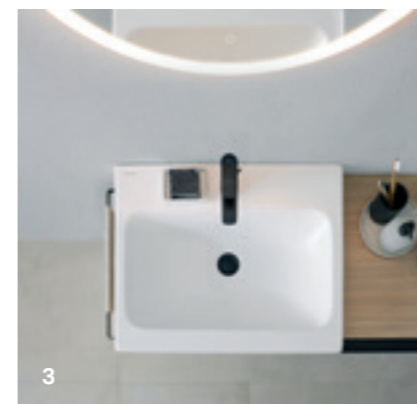

GEBERIT ICON IZLIETNES

Geberit iCon izlietņu izskatu raksturo skaidras, slaidas līnijas

Vannas istabas sērijas Geberit iCon izlietnes ir pieejamas ar trim dažādiem apmales biezumiem: kā parasta apmales biezuma izlietne, kā LightRim dizaina izlietne, kuras apmales biezums ir 5,5 cm, un kā SlimRim izlietne, kuras apmales biezums ir tikai 1,5 cm.

1 Pielāgojams vannas istabas dizains: Geberit iCon LightRim izlietne un modulāru mēbeļu koncepcija. **2** Standarta 9 cm keramikas izlietnes apmales augstums ir saderīgs ar visiem iCon klāsta izlietņu skapjiem. **3** Visu Geberit iCon iezīme ir skaidras līnijas un noapaļotas izlietņu iekšējās virsmas. **4** SlimRim izlietnes un ideāli pieskaņoti skapji piešķir vannas istabai gaisīgumu. **5** Pieejamas baltas matētas keramikas iCon Light izlietnes.