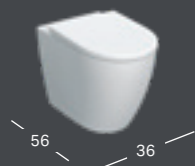

GEBERIT ICON GRĪDAS WC PODS, AR GLUDĀM SĀNU MALĀM, RIMFREE JEB BEZ NOSKALOŠANAS APMALES, KOMPLEKTĀ AR WC PODA VĀKU (BALTA MATETA KERAMIKA)

Platums	Augstums	Dziļums	Krāsa / virsma	„QuickRelease” funkcija	„SoftClose” funkcija	Preces kods	Cena bez PVN
36 cm	41 cm	56 cm	balta	nē	jā	502.383.JT.1	818.45