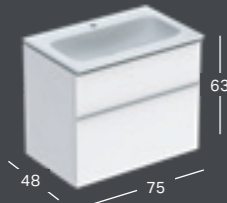

GEBERIT ICON KOMPLEKTS – MĒBEĻU IZLIETNE AR PLĀNU MALU, AR APAKŠSKAPI, DIVAS ATVILKTNES UN IZLIETNES PIESLĒGUMS

Platums	Augstums	Dzīlums	Krāsa	Krāsa / virsma	Rokturis	Atvere maisītājam	Pārplūdes atvere	Preces kods	Cena bez PVN
75 cm	63 cm	48 cm	balta	balta, spoži lakots	balts	centrā	bez	502.336.01.1	1,355.01
75 cm	63 cm	48 cm	balta	balta, spoži lakots	spīdīgi hromēts	centrā	bez	502.336.01.2	1,355.01
75 cm	63 cm	48 cm	balta	balta, matēti lakots	balts	centrā	bez	502.336.01.3	1,355.01
75 cm	63 cm	48 cm	balta	lava, matēti lakots	lava	centrā	bez	502.336.JK.1	1,355.01
75 cm	63 cm	48 cm	balta	smilšu pelēka, spoži lakots	smilšu pelēks	centrā	bez	502.336.JL.1	1,355.01
75 cm	63 cm	48 cm	balta	Ozolkoks, Melamīns, koksnes struktūra	lava	centrā	bez	502.336.JH.1	1,355.01
75 cm	63 cm	48 cm	balta	Riekstkoks, hikorija, Melamīns, koksnes struktūra	lava	centrā	bez	502.336.JR.1	1,355.01