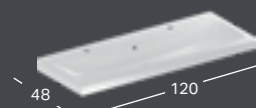

GEBERIT ICON, 120 CM

IZLIETNES