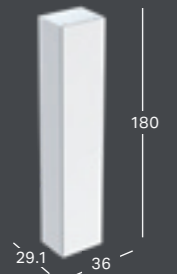

GEBERIT AUGSTAIS SKAPIS AR VIENĀM DURVĪM

Platums	Augstums	Dzījums	Krāsa / virsma	Preces kods	Cena bez PVN
36 cm	180 cm	29.1 cm	balta, spoži lakots	502.316.01.1	983.34
36 cm	180 cm	29.1 cm	balta, matēti lakots	502.316.01.3	983.34
36 cm	180 cm	29.1 cm	lava, matēti lakots	502.316.JK.1	983.34
36 cm	180 cm	29.1 cm	smilšu pelēka, spoži lakots	502.316.JL.1	983.34
36 cm	180 cm	29.1 cm	Ozolkoks, Melamīns, koksnes struktūra	502.316.JH.1	983.34
36 cm	180 cm	29.1 cm	Riekstkoks, hikorija, Melamīns, koksnes struktūra	502.316.JR.1	983.34