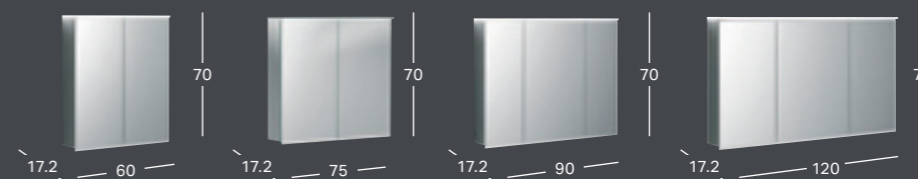

GEBERIT OPTION PLUS SPOGUĻŠKAPIS AR TIEŠU UN NETIEŠU APGAISMOJUMU

Platums	Augstums	Dzījums	Preces kods	Cena bez PVN
60 cm	70 cm	17.2 cm	500.593.00.1	920.56
75 cm	70 cm	17.2 cm	500.206.00.1	1,022.89
90 cm	70 cm	17.2 cm	500.594.00.1	1,110.25
120 cm	70 cm	17.2 cm	500.592.00.1	1,300.17