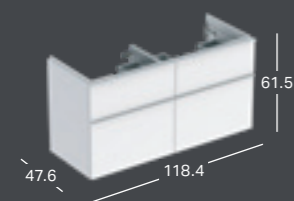

GEBERIT ICON APAKŠSKAPIS DUBULTIZLIETNEI, AR ČETRĀM ATVILKTNĒM

Platums	Augstums	Dzījums	Krāsa / virsma	Rokturis	Preces kods	Cena bez PVN
118.4 cm	61.5 cm	47.6 cm	balta, spoži lakots	balts	502.309.01.1	1,367.44
118.4 cm	61.5 cm	47.6 cm	balta, spoži lakots	spīdīgi hromēts	502.309.01.2	1,367.44
118.4 cm	61.5 cm	47.6 cm	balta, matēti lakots	balts	502.309.01.3	1,367.44
118.4 cm	61.5 cm	47.6 cm	lava, matēti lakots	lava	502.309.JK.1	1,367.44
118.4 cm	61.5 cm	47.6 cm	smilšu pelēka, spoži lakots	smilšu pelēks	502.309.JL.1	1,367.44
118.4 cm	61.5 cm	47.6 cm	Ozolkoks, Melamīns, koksnes struktūra	lava	502.309.JH.1	1,367.44
118.4 cm	61.5 cm	47.6 cm	Riekstkoks, hikorija, Melamīns, koksnes struktūra	lava	502.309.JR.1	1,367.44

GEBERIT ICON ROKU MAZGĀŠANAS STŪRA IZLIETNE

Platums	Augstums	Dzījums	Krāsa / virsma	Atvere maisītājam	Pārplūdes atvere	Preces kods	Cena bez PVN
46 cm	13 cm	33 cm	balta	centrā	bez	124729000	161.01
46 cm	13 cm	33 cm	balta	bez	bez	124730000	187.04