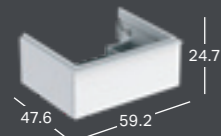

GEBERIT ICON, 60 CM

IZLIETNES SKAPJI