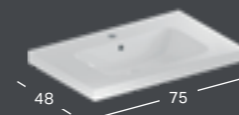

GEBERIT ICON LIGHT IZLIETNE AR SĀNU VIRSMU

Platums	Augstums	Dziļums	Krāsa / virsma	Atvere maisītājam	Pārplūdes atvere	Preces kods	Cena bez PVN
75 cm	16 cm	48 cm	balta	centrā	redzams	501.839.00.1	445.56
75 cm	16 cm	48 cm	balta	bez	redzams	501.839.00.3	445.56
75 cm	16 cm	48 cm	balta	centrā	bez	501.839.00.5	445.56
75 cm	16 cm	48 cm	balta	bez	bez	501.839.00.7	445.56