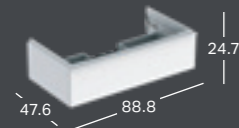

GEBERIT ICON, 90 CM

IZLIETNES SKAPJI