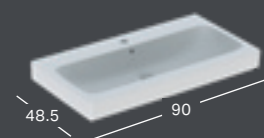

GEBERIT ICON IZLIETNE, NOVIETOŠANAI UZ VIRSMAS VAI UZSTĀDĪŠANAI UZ IZLIETNES SKAPJA

Platums	Augstums	Dzījums	Krāsa / virsma	Atvere maisītājam	Pārplūdes atvere	Preces kods	Cena bez PVN
90 cm	15.5 cm	48.5 cm	balta	centrā	redzams	124590000	621.11