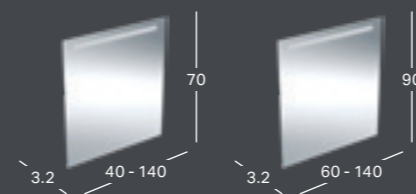

Platums	Augstums	Dzījums	Krāsa / virsma	Pārplūdes atvere	Preces kods	Cena bez PVN
35.5 cm	40 cm	56 cm	balta	redzams	231950000	332.58

GEBERIT OPTION SPOGULIS

GEBERIT OPTION BASIC SQUARE SPOGULIS AR APGAISMOJUMU AUGŠPUSĒ