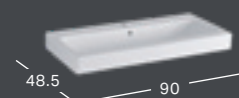

GEBERIT ICON, 90 CM

IZLIETNES

GEBERIT ICON IZLIETNE

Platums	Augstums	Dzījums	Krāsa / virsma	Atvere maisītājam	Pārplūdes atvere	Preces kods	Cena bez PVN
90 cm	16 cm	48.5 cm	balta	centrā	redzams	124090000	555.74
90 cm	16 cm	48.5 cm	balta	bez	redzams	124093000	589.71