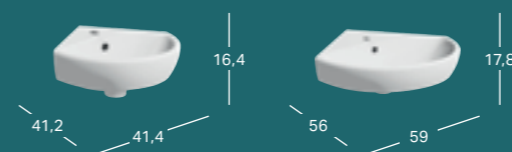

PIEMĒROTI KLOZETPODI VISĀM Telpā PASTĀVOŠAJĀM KONSTRUKCIJĀM

Klasiski noapaļoti izliekumi raksturo arī Geberit Selnova klozestpodus. Lai piedāvātu modernizācijas risinājumus visām vannas istabām, ir pieejami gan pie sienas, gan grīdas piestiprināmi klozetpodi. Pateicoties Rimfree® tehnoloģijai, klozetpodu keramika ir īpaši viegli tīrāma.

Pie sienas vai pie grīdas piestiprinājamiem klozetpodiem ir piemēroti arī pieskaņoti bidē.

GEBERIT SELNOVA ROKU MAZGĀŠANAS IZLIETNE

Platums	Augstums	Dziļums	Krāsa / virsma	Atvere maisītājam	Pārplūde	Preces kods	Cena bez PVN
45 cm	17 cm	37 cm	balta	centrā	redzams	500.324.01.7	48.41
50 cm	18 cm	41 cm	balta	centrā	redzams	500.295.01.7	66.58
50 cm	18 cm	41 cm	balta	bez	redzams	500.294.01.7	66.58

GEBERIT SELNOVA IZLIETNE MAZĀM VANNAS ISTABĀM AR ASIMETRISKU PĀRPLŪDES ATVERI

Platums	Augstums	Dziļums	Krāsa / virsma	Atvere maisītājam	Pārplūde	Preces kods	Cena bez PVN
36 cm	15 cm	29 cm	balta	centrā	redzams	500.320.01.7	42.37

GEBERIT SELNOVA IZLIETNE

Platums	Augstums	Dziļums	Krāsa / virsma	Atvere maisītājam	Pārplūde	Preces kods	Cena bez PVN
55 cm	18 cm	44 cm	balta	centrā	redzams	500.315.01.7	72.66
55 cm	18 cm	44 cm	balta	bez	redzams	500.304.01.7	72.66
55 cm	18 cm	44 cm	balta	bez	bez	500.315.01.5	69.14
60 cm	18 cm	48 cm	balta	centrā	redzams	500.305.01.7	75.68
60 cm	18 cm	48 cm	balta	bez	redzams	500.305.01.5	72.06
60 cm	18 cm	48 cm	balta	bez	bez	500.305.01.2	72.06
65 cm	18,5 cm	50 cm	balta	centrā	redzams	500.297.01.7	96.85
65 cm	18,5 cm	50 cm	balta	bez	redzams	500.297.01.2	92.22