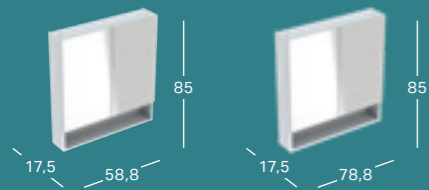

GEBERIT SELNOVA SQUARE SPOGUĻSKAPIS AR DIVĀM DURVĪM

Platums	Augstums	Dzījums	Krāsa / virsma	Rokturis	Preces kods	Cena bez PVN
58.8 cm	85 cm	17.5 cm	balta	spoži lakots	501.264.00.1	276.17
58.8 cm	85 cm	17.5 cm	lava	matēti lakots	501.265.00.1	276.17
58.8 cm	85 cm	17.5 cm	Riekstkoks, hikorija	Melamīns, koksnes struktūra	501.266.00.1	261.64
58.8 cm	85 cm	17.5 cm	Riekstkoks, gaiša hikorija	Melamīns, koksnes struktūra	501.267.00.1	261.64
78.8 cm	85 cm	17.5 cm	balta	spoži lakots	501.268.00.1	334.30
78.8 cm	85 cm	17.5 cm	lava	matēti lakots	501.269.00.1	334.30
78.8 cm	85 cm	17.5 cm	Riekstkoks, hikorija	Melamīns, koksnes struktūra	501.270.00.1	319.78
78.8 cm	85 cm	17.5 cm	Riekstkoks, gaiša hikorija	Melamīns, koksnes struktūra	501.271.00.1	319.78

GEBERIT GAISMEKLIS SPOGUĻSKAPIM

Krāsa	Preces kods	Cena bez PVN
Hroma imitācija	501.280.00.1	60.17

GEBERIT SELNOVA SQUARE KĀJU KOMPLEKTS

Augstums	Krāsa / virsma	Preces kods	Cena bez PVN
19.7–20.5 cm	balta	501.423.01.1	29.08
19.7–20.5 cm	spidīgi hromēts	500.199.21.1	29.51

GEBERIT ATVILKTNES IELIKTNIS, T VEIDA DALĪJUMS

Platums	Augstums	Dzījums	Krāsa / virsma	Preces kods	Cena bez PVN
32.3 cm	5.9 cm	15 cm	lava	500.678.00.1	39.71

GEBERIT ATVILKTNES IELIKTNIS, H VEIDA DALĪJUMS

Platums	Augstums	Dzījums	Krāsa / virsma	Preces kods	Cena bez PVN
32.3 cm	9.8 cm	20 cm	lava	500.676.00.1	48.85
32.3 cm	5.9 cm	15 cm	lava	500.677.00.1	39.71