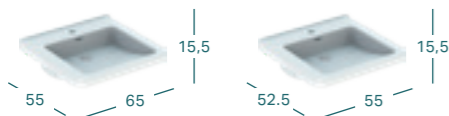

↑
Izlietne, kurai ir viegli piekļūt ar ratiņkrēslu, atvieglo personīgās higiēnas uzturēšanu pat sēdus stāvoklī.

- Ļoti plāna izlietne ar plašu telpu zem tās, viegli pieejama arī sēdus stāvoklī
- Liegs izliekums un viegla satveršana
- Taisns roku atbalsts un atbalsta zona

↑
Klozetpods ar lielāku dziļumu vieglai piekļuvei ar ratiņkrēslu.

GEBERIT SELNOVA IZLIETNE, CILVĒKIEM AR ĪPAŠĀM VAJADZĪBĀM

Platums	Augstums	Dziļums	Krāsa / virsma	Atvere maisītājam	Pārplūde	Preces kods	Cena bez PVN
55 cm	15 cm	55 cm	balta	centrā	redzams	501.461.00.7	108.95
55 cm	15 cm	55 cm	balta	centrā	bez	500.187.01.7	108.95
60 cm	15 cm	55 cm	balta	centrā	redzams	502.769.00.7	116.24
60 cm	15 cm	55 cm	balta	bez	bez	502.771.00.7	116.24
60 cm	15 cm	55 cm	balta	centrā	bez	502.770.00.7	116.24
65 cm	15 cm	55 cm	balta	centrā	redzams	501.463.00.7	133.17
65 cm	15 cm	55 cm	balta	centrā	bez	500.188.01.7	133.17