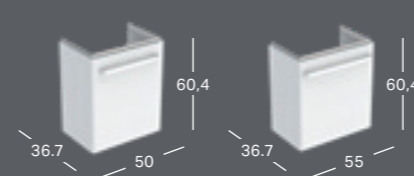

GEBERIT SELNOVA COMPACT IZLIETNES APAKŠSKAPIS, AR VIENĀM DURVĪM

Platums	Augstums	Dzījums	Krāsa / virsma	Rokturis	Preces kods	Cena bez PVN
50 cm	60.4 cm	36.7 cm	balta	spoži lakots	501.492.00.1	411.38
50 cm	60.4 cm	36.7 cm	gaiši pelēka	spoži lakots	501.491.00.1	411.38
55 cm	60.4 cm	36.7 cm	balta	spoži lakots	501.494.00.1	420.77
55 cm	60.4 cm	36.7 cm	gaiši pelēka	spoži lakots	501.493.00.1	420.77