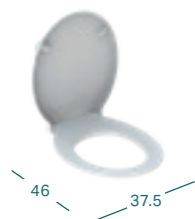

* Sader ar Selnova un Selnova Square keramikas tvertnēm

Platums	Augstums	Dziļums	Krāsa / virsma	Preces kods	Cena bez PVN
35.5 cm	46 cm	65.5 cm	balta	500.486.01.7	205.93

GEBERIT SELNOVA COMFORT GRĪDAS TUALETES PODS, MONTĀŽAI AR ĀRĒJO TVERTNI, HORIZONTĀLS IZVADS, PAAUGSTINĀTS

* Sader ar Selnova un Selnova Square keramikas tvertnēm

Platums	Augstums	Dziļums	Krāsa / virsma	Preces kods	Cena bez PVN
36 cm	46 cm	67 cm	balta	500.284.01.5	176.29

GEBERIT SELNOVA COMFORT TUALETES PODA VĀKS, CILVĒKIEM AR ĪPAŠĀM VAJADZĪBĀM, STIPRINĀŠANA NO AUGŠAS