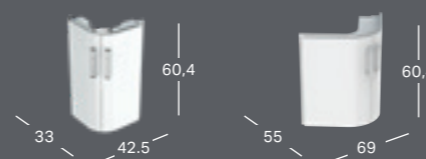

GEBERIT SELNOVA COMPACT APAKŠSKAPIS STŪRA ROKU MAZGĀŠANAS IZLIETNEI, AR DIVĀM DURVĪM

Platums	Augstums	Dzījums	Krāsa / virsma	Rokturis	Preces kods	Cena bez PVN
42.5 cm	60.4 cm	33 cm	balta	spoži lakots	501.484.00.1	416.11
42.5 cm	60.4 cm	33 cm	gaiši pelēka	spoži lakots	501.483.00.1	416.11
69 cm	60.4 cm	55 cm	balta	spoži lakots	501.486.00.1	544.08
69 cm	60.4 cm	55 cm	gaiši pelēka	spoži lakots	501.485.00.1	544.08