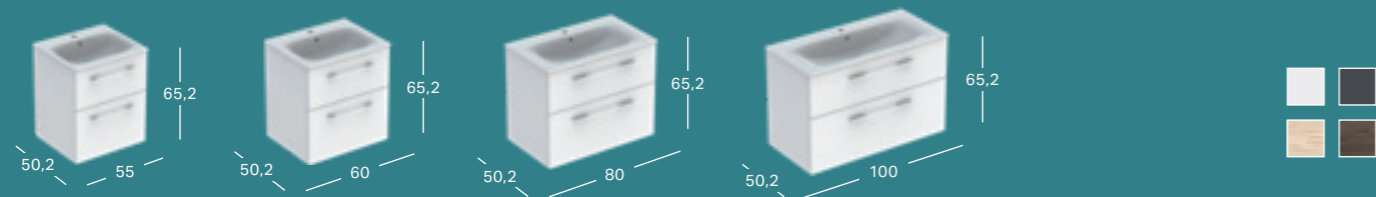

GEBERIT SELNOVA SQUARE KOMPLEKTS - MĒBEĻU IZLIETNE AR ŠAURO MALU, AR APAKŠĒJO SKAPI, DIVAS ATVILKTNES

Platums	Augstums	Dzījums	Krāsa	Virsmā	Atvere maisītājam	Pārplūde	Preces kods	Cena bez PVN
55 cm	65.2 cm	50.2 cm	balta	spoži lakots	centrā	redzams	501.232.00.1	479.64
55 cm	65.2 cm	50.2 cm	lava	matēti lakots	centrā	redzams	501.233.00.1	479.64
55 cm	65.2 cm	50.2 cm	Riekstkoks, hikorija	Melamīns, koksnes struktūra	centrā	redzams	501.234.00.1	465.11
55 cm	65.2 cm	50.2 cm	Riekstkoks, gaiša hikorija	Melamīns, koksnes struktūra	centrā	redzams	501.235.00.1	465.11
60 cm	65.2 cm	50.2 cm	balta	spoži lakots	centrā	redzams	501.236.00.1	508.73
60 cm	65.2 cm	50.2 cm	lava	matēti lakots	centrā	redzams	501.237.00.1	508.73
60 cm	65.2 cm	50.2 cm	Riekstkoks, hikorija	Melamīns, koksnes struktūra	centrā	redzams	501.238.00.1	494.19
60 cm	65.2 cm	50.2 cm	Riekstkoks, gaiša hikorija	Melamīns, koksnes struktūra	centrā	redzams	501.239.00.1	494.19
80 cm	65.2 cm	50.2 cm	balta	spoži lakots	centrā	redzams	501.240.00.1	654.07
80 cm	65.2 cm	50.2 cm	lava	matēti lakots	centrā	redzams	501.241.00.1	654.07
80 cm	65.2 cm	50.2 cm	Riekstkoks, hikorija	Melamīns, koksnes struktūra	centrā	redzams	501.242.00.1	639.54
80 cm	65.2 cm	50.2 cm	Riekstkoks, gaiša hikorija	Melamīns, koksnes struktūra	centrā	redzams	501.243.00.1	639.54
100 cm	65.2 cm	50.2 cm	balta	spoži lakots	centrā	redzams	501.244.00.1	843.03
100 cm	65.2 cm	50.2 cm	lava	matēti lakots	centrā	redzams	501.245.00.1	843.03
100 cm	65.2 cm	50.2 cm	Riekstkoks, hikorija	Melamīns, koksnes struktūra	centrā	redzams	501.246.00.1	828.49
100 cm	65.2 cm	50.2 cm	Riekstkoks, gaiša hikorija	Melamīns, koksnes struktūra	centrā	redzams	501.247.00.1	828.49