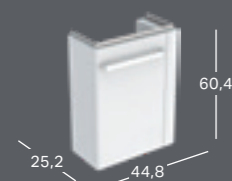

GEBERIT SELNOVA COMPACT APAKŠSKAPIS ROKU MAZGĀŠANAS IZLIETNEI, AR DVIEĻU TURĒTĀJU, SAMAZINĀTS DZĪJUMS

Platums	Augstums	Dzījums	Krāsa / virsma	Rokturis	Durvis	Preces kods	Cena bez PVN
44.8 cm	60.4 cm	25.2 cm	balta	spoži lakots	Enģes pa kreisi	501.498.00.1	403.50
44.8 cm	60.4 cm	25.2 cm	balta	spoži lakots	Enģes pa labi	501.496.00.1	403.50
44.8 cm	60.4 cm	25.2 cm	gaiši pelēka	spoži lakots	Enģes pa kreisi	501.497.00.1	403.50
44.8 cm	60.4 cm	25.2 cm	gaiši pelēka	spoži lakots	Enģes pa labi	501.495.00.1	403.50