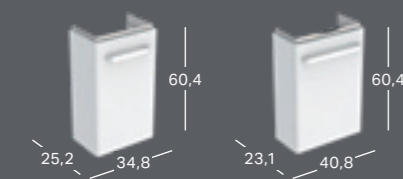

GEBERIT SELNOVA COMPACT APAKŠSKAPIS ROKU MAZGĀŠANAS IZLIETNEI, AR VIENĀM DURVĪM, SAMAZINĀTS DZĪJUMS

Platums	Augstums	Dzījums	Krāsa / virsma	Rokturis	Preces kods	Cena bez PVN
34.8 cm	60.4 cm	25.2 cm	balta	spoži lakots	501.488.00.1	328.92
34.8 cm	60.4 cm	25.2 cm	gaiši pelēka	spoži lakots	501.487.00.1	328.92
40.8 cm	60.5 cm	23.1 cm	balta	spoži lakots	501.925.01.1	368.96
40.8 cm	60.5 cm	23.1 cm	gaiši pelēka	spoži lakots	501.925.42.1	368.96