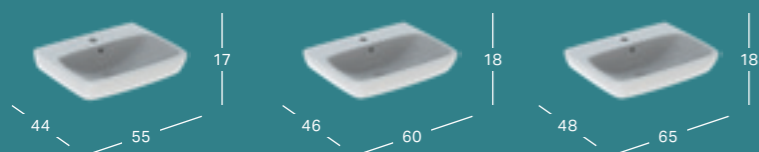

ROKTURIS

Hroms

Mitrumizturīgs

Klusas aizvēršanas durvju un atvilktnu mehānisms

1 Elegantam risinājumam Geberit piedāvā ovālu izlietni ar darba virsmu un skapīti, četrās krāsās. **2** Skapīša rokturis sasauca ar izlietnes priekšējās daļas izliekumu. **3** Geberit Selnova Square izlietne ir pieejama 36, 45 un 50 cm platumā, ar skapīti

VISĀM KONSTRUKCIJĀM PIEMĒROTI KLOZETPODI

Geberit Selnova un Geberit Selnova Square dizaina sērija piedāvā arī klozetpodus. Pie sienas vai pie grīdas piestiprināmo tualetes podu plašajā klāstā rodams risinājumu katrai vannas istabai — arī izmaksu ziņā izdevīgām modernizācijām, kas ir īstenojamas bez sarežģītām konstrukciju modifikācijām.

GEBERIT SELNOVA SQUARE ROKU MAZGĀŠANAS IZLIETNE

Platums	Augstums	Dzījums	Krāsa / virsma	Atvere maisītājam	Pārplūde	Preces kods	Cena bez PVN
45 cm	16 cm	35 cm	balta	centrā	redzams	500.322.01.7	54.48
45 cm	16 cm	35 cm	balta	centrā	bez	500.322.01.2	51.84
50 cm	17 cm	42 cm	balta	centrā	redzams	500.310.01.7	73.74
50 cm	17 cm	42 cm	balta	centrā	bez	500.310.01.2	70.23
50 cm	17 cm	42 cm	balta	bez	redzams	500.301.01.1	73.74

GEBERIT SELNOVA SQUARE ROKU MAZGĀŠANAS IZLIETNE AR ASIMETRISKU PĀRPLŪDI

Platums	Augstums	Dzījums	Krāsa / virsma	Atvere maisītājam	Pārplūde	Preces kods	Cena bez PVN
36 cm	14.5 cm	28 cm	balta	centrā	redzams	500.316.01.7	48.41