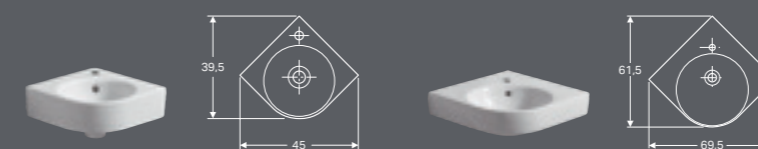

GEBERIT SELNOVA COMPACT ROKU MAZGĀŠANAS STŪRA IZLIETNE

Platums	Augstums	Dziļums	Krāsa / virsma	Atvere maisītājam	Pārplūde	Preces kods	Cena bez PVN
45 cm	15.5 cm	39.5 cm	balta	centrā	redzams	501.519.00.7	76.29
69.5 cm	15.5 cm	61.5 cm	balta	centrā	redzams	501.508.00.7	125.50

GEBERIT SELNOVA COMPACT SIFONA AIZSEGS ROKU MAZGĀŠANAS IZLIETNEI

Platums	Augstums	Dziļums	Krāsa / virsma	Preces kods	Cena bez PVN
21.5 cm	31.5 cm	23.7 cm	balta	501.448.00.7	77.40