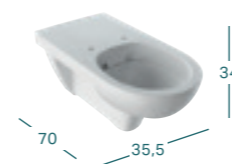

GEBERIT SELNOVA COMFORT SIENAS TUALETES PODS, PAGARINĀTS DZIĻUMS, RIMFREE

Platums	Augstums	Dziļums	Krāsa / virsma	Preces kods	Cena bez PVN
35.5 cm	34 cm	70 cm	balta	501.046.00.7	313.74