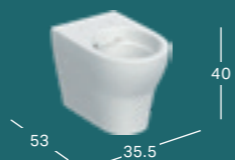

GEBERIT SELNOVA PREMIUM GRĪDAS TUALETES PODS, UNIVERSĀLS IZVADS, GLUDĀM SĀNU MALĀM, RIMFREE

Platums	Augstums	Dzījums	Krāsa / virsma	Preces kods	Cena bez PVN
35.5 cm	40 cm	53 cm	balta	502.036.00.1	246.07