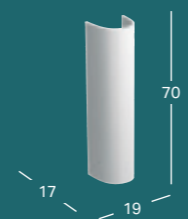

GEBERIT SELNOVA ATBALSTKĀJA

Platums	Augstums	Dziļums	Krāsa / virsma	Preces kods	Cena bez PVN
19 cm	70 cm	17 cm	balta	500.341.01.7	55.61