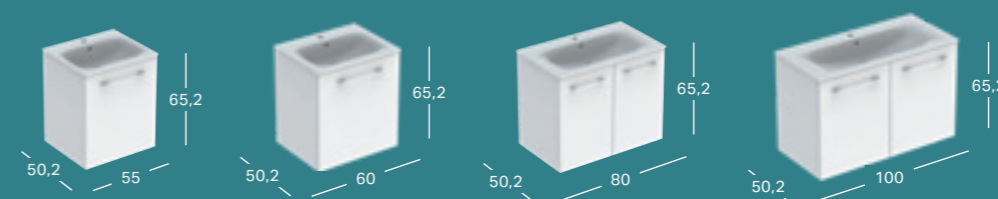

GEBERIT SELNOVA SQUARE ROKU MAZGĀŠANAS IZLIETNE AR ASIMETRISKU PĀRPLŪDI

Platums	Augstums	Dzījums	Krāsa / virsma	Atvere maisītājam	Pārplūde	Preces kods	Cena bez PVN
36 cm	14.5 cm	28 cm	balta	centrā	redzams	500.316.01.7	48.41

GEBERIT SELNOVA SQUARE IZLIETNE

Platums	Augstums	Dzījums	Krāsa / virsma	Atvere maisītājam	Pārplūde	Preces kods	Cena bez PVN
55 cm	17 cm	44 cm	balta	centrā	redzams	500.290.01.7	78.71
55 cm	17 cm	44 cm	balta	centrā	bez	500.290.01.2	74.90
55 cm	17 cm	44 cm	balta	bez	redzams	500.291.01.7	78.71
60 cm	18 cm	46 cm	balta	centrā	redzams	500.300.01.7	81.72
60 cm	18 cm	46 cm	balta	bez	redzams	500.300.01.4	77.82
60 cm	18 cm	46 cm	balta	centrā	bez	500.300.01.2	77.82
60 cm	18 cm	46 cm	balta	bez	bez	502.792.00.7	77.82
65 cm	18 cm	48 cm	balta	bez	bez	500.299.01.4	100.85
65 cm	18 cm	48 cm	balta	bez	redzams	500.299.01.2	100.85
65 cm	18 cm	48 cm	balta	centrā	redzams	500.299.01.5	105.94

GEBERIT SELNOVA SQUARE PUSKOLONNA ROKU MAZGĀŠANAS IZLIETNEI

Platums	Augstums	Dzījums	Krāsa / virsma	Preces kods	Cena bez PVN
25 cm	30 cm	25.1 cm	balta	501.477.00.7	60.51

GEBERIT SELNOVA SQUARE ATBALSTKĀJA

Platums	Augstums	Dzījums	Krāsa / virsma	Preces kods	Cena bez PVN
16.5 cm	72 cm	15 cm	balta	500.342.01.7	60.51

GEBERIT SELNOVA SQUARE IZLIETNES MĒBELES KOMPLEKTS, PLĀNA MALA, AR APAKŠSKAPI, VIENAS DURVIS