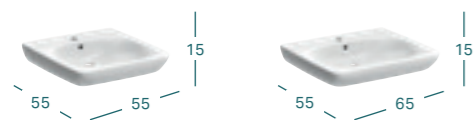

GEBERIT SELNOVA IZLIETNE, CILVĒKIEM AR ĪPAŠĀM VAJADZĪBĀM

Platums	Augstums	Dziļums	Krāsa / virsma	Atvere maisītājam	Pārplūde	Preces kods	Cena bez PVN
55 cm	15 cm	55 cm	balta	centrā	redzams	501.461.00.7	108.95
55 cm	15 cm	55 cm	balta	centrā	bez	500.187.01.7	108.95
60 cm	15 cm	55 cm	balta	centrā	redzams	502.769.00.7	116.24
60 cm	15 cm	55 cm	balta	bez	bez	502.771.00.7	116.24
60 cm	15 cm	55 cm	balta	centrā	bez	502.770.00.7	116.24
65 cm	15 cm	55 cm	balta	centrā	redzams	501.463.00.7	133.17
65 cm	15 cm	55 cm	balta	centrā	bez	500.188.01.7	133.17