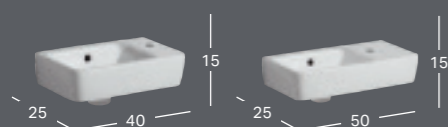

Noskalošanas ūdens daudzums

Ātri noņemams sēdriņķis un vāks

GEBERIT SELNOVA COMPACT VIESU VANNAS ISTABĀM

MAZS VAR BŪT PATIEŠĀM SKAISTS

Īpašais Geberit Selnova Compact produktu klāsts piedāvā ideālus risinājumus nelielām, moderni iekārtotām vannas istabām un viesu tualetēm. Neliela dziļuma izlietnes roku mazgāšanai, stūriem piemērotas konstrukcijas, kompakti klozetpodi un bidē sniedz komfortu un skaistu kustību brīvību. Mazās vannas istabas visu nereti izšķir tikai daži centimetri.

Kompaktā versija

1 Skaists un pievilcīgs risinājums: Geberit Selnova Compact izlietnes ideāli iederas telpas stūrī.

GEBERIT SELNOVA COMPACT ROKU MAZGĀŠANAS IZLIETNE

Platums	Augstums	Dziļums	Krāsa / virsma	Atvere maisītājam	Pārplūde	Preces kods	Kaina be PVM
45 cm	17 cm	34 cm	balta	centrā	redzams	501.561.00.7	62.98

GEBERIT SELNOVA COMPACT ROKU MAZGĀŠANAS IZLIETNE, SAMAZINĀTS DZIĻUMS

Platums	Augstums	Dziļums	Krāsa / virsma	Atvere maisītājam	Pārplūde	Preces kods	Cena bez PVN
40 cm	15 cm	25 cm	balta	pa labi	redzams	501.517.00.7	58.33
40 cm	15 cm	25 cm	balta	pa kreisi	redzams	501.518.00.7	58.33
50 cm	15 cm	25 cm	balta	pa labi	redzams	501.513.00.7	71.64
50 cm	15 cm	25 cm	balta	pa kreisi	redzams	501.506.00.7	71.64