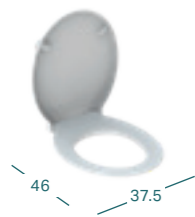

GEBERIT SELNOVA COMFORT TUALETES PODA VĀKS, CILVĒKIEM AR ĪPAŠĀM VAJADZĪBĀM, STIPRINĀŠANA NO APAKŠAS

Krāsa / virsma	„QuickRelease” funkcija	„Soft close” mehānisms	Preces kods	Cena bez PVN
balta	nē	nē	500.133.00.1	115.00