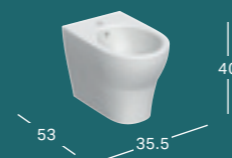

GEBERIT SELNOVA PREMIUM GRĪDAS BIDĒ, AR GLUDĀM SĀNU MALĀM

Platums	Augstums	Dzījums	Krāsa / virsma	Pārplūde	Preces kods	Cena bez PVN
35,5 cm	40 cm	53 cm	balta	redzams	501.995.00.1	189.86