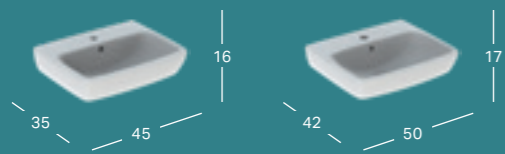

ROKTURIS

Hroms

Mitrumizturīgs

Klusas aizvēršanas durvju un atvilktnu mehānisms

1 Elegantam risinājumam Geberit piedāvā ovālu izlietni ar darba virsmu un skapīti, četrās krāsās. **2** Skapīša rokturis sasauca ar izlietnes priekšējās daļas izliekumu. **3** Geberit Selnova Square izlietne ir pieejama 36, 45 un 50 cm platumā, ar skapīti

NOSKALOŠANAS TAUSTIŅU
PANELIS

Geberit noskalošanas
taustiņš Sigma30

Divi noskalošanas re-
žīmi

Klusas aizvēršanās
mehānisms

Noskalošanai izmantojamā
ūdens daudzums

Attālums līdz
grīda

GEBERIT SELNOVA SQUARE KLOZET- PODI UN BIDĒ

VISĀM KONSTRUKCIJĀM PIEMĒROTI KLOZETPODI

Geberit Selnova un Geberit Selnova Square dizaina sērija piedāvā arī klozetpodus. Pie sienas vai pie grīdas piestiprināmo tualetes podu plašajā klāstā rodams risinājumu katrai vannas istabai — arī izmaksu ziņā izdevīgām modernizācijām, kas ir īstenojamas bez sarežģītām konstrukciju modifikācijām.

GEBERIT SELNOVA SQUARE ROKU MAZGĀŠANAS IZLIETNE

Platums	Augstums	Dzījums	Krāsa / virsma	Atvere maisītājam	Pārplūde	Preces kods	Cena bez PVN
45 cm	16 cm	35 cm	balta	centrā	redzams	500.322.01.7	54.48
45 cm	16 cm	35 cm	balta	centrā	bez	500.322.01.2	51.84
50 cm	17 cm	42 cm	balta	centrā	redzams	500.310.01.7	73.74
50 cm	17 cm	42 cm	balta	centrā	bez	500.310.01.2	70.23
50 cm	17 cm	42 cm	balta	bez	redzams	500.301.01.1	73.74