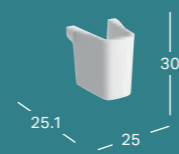

GEBERIT SELNOVA SQUARE PUSKOLONNA ROKU MAZGĀŠANAS IZLIETNEI

Platums	Augstums	Dzījums	Krāsa / virsma	Preces kods	Cena bez PVN
25 cm	30 cm	25.1 cm	balta	501.477.00.7	60.51