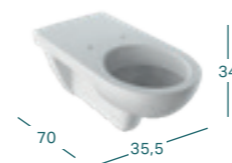

GEBERIT SELNOVA COMFORT SIENAS TUALETES PODS, PAGARINĀTS DZIĻUMS

Platums	Augstums	Dziļums	Krāsa / virsma	Preces kods	Cena bez PVN
35.5 cm	34 cm	70 cm	balta	501.044.00.7	256.71