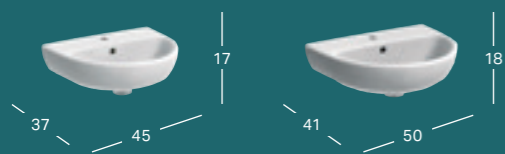

2

3

1. Geberit Selnova liego formu iedvesmas avots ir daba. 2. Šaura mala ar pakāpenisku pāreju tualetes piederumu glabāšanai piemērotā horizontālā virsmā. 3. Izlietnes ar pjedestālu, kas paslēpj sifonu.

GEBERIT SELNOVA KLOZETPODI UN BIDĒ

NOSKALOŠANAS TAUSTIŅU PANELIS
Geberit noskalošanas taustiņu panelis Sigma21.
↓

Pie sienas vai pie grīdas piestiprināmo klozetpodu plašais klāsts piedāvā risinājumu katram, kurš saskaras ar prasībām, kuras diktē vannas istabā esošās konstrukcijas.

PIEMĒROTI KLOZETPODI VISĀM Telpā PASTĀVOŠAJĀM KONSTRUKCIJĀM

Klasiski noapaļoti izliekumi raksturo arī Geberit Selnova klozestpodus. Lai piedāvātu modernizācijas risinājumus visām vannas istabām, ir pieejami gan pie sienas, gan grīdas piestiprināmi klozetpodi. Pateicoties Rimfree® tehnoloģijai, klozetpodu keramika ir īpaši viegli tīrāma.

Pie sienas vai pie grīdas piestiprinājamiem klozetpodiem ir piemēroti arī pieskaņoti bidē.

GEBERIT SELNOVA ROKU MAZGĀŠANAS IZLIETNE

Platums	Augstums	Dziļums	Krāsa / virsma	Atvere maisītājam	Pārplūde	Preces kods	Cena bez PVN
45 cm	17 cm	37 cm	balta	centrā	redzams	500.324.01.7	48.41
50 cm	18 cm	41 cm	balta	centrā	redzams	500.295.01.7	66.58
50 cm	18 cm	41 cm	balta	bez	redzams	500.294.01.7	66.58