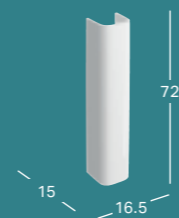

GEBERIT SELNOVA SQUARE ATBALSTKĀJA

Platums	Augstums	Dzījums	Krāsa / virsma	Preces kods	Cena bez PVN
16.5 cm	72 cm	15 cm	balta	500.342.01.7	60.51