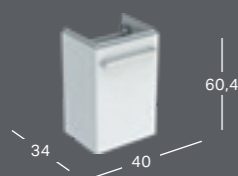

GEBERIT SELNOVA COMPACT APAKŠSKAPIS ROKU MAZGĀŠANAS IZLIETNEI, AR VIENĀM DURVĪM

Platums	Augstums	Dzījums	Krāsa / virsma	Rokturis	Preces kods	Cena bez PVN
40 cm	60.4 cm	34 cm	balta	spoži lakots	501.490.00.1	368.96
40 cm	60.4 cm	34 cm	gaiši pelēka	spoži lakots	501.489.00.1	368.96