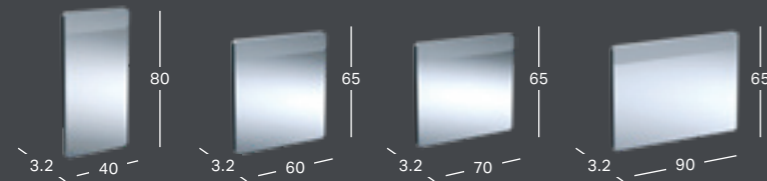

GEBERIT OPTION SPOGULIS AR APGAISMOJUMU AUGŠPUSĒ

Platums	Augstums	Dzījums	Preces kods	Cena bez PVN
40 cm	80 cm	3.2 cm	819240000	1,013.45
60 cm	65 cm	3.2 cm	819260000	1,108.11
70 cm	65 cm	3.2 cm	819270000	1,226.49
90 cm	65 cm	3.2 cm	819200000	1,319.68

GEBERIT OPTION SPOGULIS AR APGAISMOJUMU SĀNOS

Platums	Augstums	Dzījums	Preces kods	Cena bez PVN
120 cm	65 cm	3 cm	819220000	1,485.39

GEBERIT OPTION PLUS SQUARE SPOGULIS AR TIEŠU UN NETIEŠU APGAISMOJUMU

Platums	Augstums	Dzījums	Krāsa / virsma	Preces kods	Cena bez PVN
40 cm	70 cm	3.2 cm	anodēts alumīnijs	502.780.00.1	673.73
60 cm	70 cm	3.2 cm	anodēts alumīnijs	502.781.00.1	698.06
75 cm	70 cm	3.2 cm	anodēts alumīnijs	502.782.00.1	756.43
90 cm	70 cm	3.2 cm	anodēts alumīnijs	502.783.00.1	807.51
105 cm	70 cm	3.2 cm	anodēts alumīnijs	502.784.00.1	851.29
120 cm	70 cm	3.2 cm	anodēts alumīnijs	502.785.00.1	919.39
135 cm	70 cm	3.2 cm	anodēts alumīnijs	502.786.00.1	1,048.30
160 cm	70 cm	3.2 cm	anodēts alumīnijs	502.787.00.1	1,179.64
40 cm	70 cm	3.2 cm	anodēts alumīnijs, melns matēts	502.780.14.1	693.19
60 cm	70 cm	3.2 cm	anodēts alumīnijs, melns matēts	502.781.14.1	717.51
75 cm	70 cm	3.2 cm	anodēts alumīnijs, melns matēts	502.782.14.1	780.75
90 cm	70 cm	3.2 cm	anodēts alumīnijs, melns matēts	502.783.14.1	831.83
105 cm	70 cm	3.2 cm	anodēts alumīnijs, melns matēts	502.784.14.1	875.61
120 cm	70 cm	3.2 cm	anodēts alumīnijs, melns matēts	502.785.14.1	943.71
135 cm	70 cm	3.2 cm	anodēts alumīnijs, melns matēts	502.786.14.1	1,075.05
160 cm	70 cm	3.2 cm	anodēts alumīnijs, melns matēts	502.787.14.1	1,216.13

GEBERIT OPTION ROUND SPOGULIS AR TIEŠU UN NETIEŠU APGAISMOJUMU

Platums	Dzījums	Preces kods	Cena bez PVN
ø 50 cm	3.5 cm	502.796.00.1	462.13
ø 60 cm	3.5 cm	502.797.00.1	522.93
ø 75 cm	3.5 cm	502.798.00.1	595.90
ø 90 cm	3.5 cm	502.799.00.1	681.03