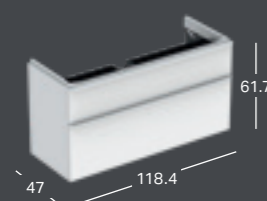

GEBERIT SMYLE, PLATUMS 90 CM

GEBERIT SMYLE SQUARE IZLIETNE

Platums	Augstums	Dzījums	Krāsa / virsma	Atvere maisītājam	Pārplūdes atvere	Preces kods	Cena bez PVN
90 cm	16.5 cm	48 cm	balta	vidū	redzama	500.251.01.1	339.48
90 cm	16.5 cm	48 cm	balta	bez	redzama	500.250.01.1	339.48

GEBERIT SMYLE SQUARE UNDERSKAP FOR SERVANT, MED TO SKUFFER

Platums	Augstums	Dzījums	Krāsa / virsma	Preces kods	Cena bez PVN
88.4 cm	61.7 cm	47 cm	balts	500.354.00.1	809.28
88.4 cm	61.7 cm	47 cm	lava	500.354.JK.1	809.28
88.4 cm	61.7 cm	47 cm	smilšpelēks	500.354.JL.1	809.28
88.4 cm	61.7 cm	47 cm	hikorijš	500.354.JR.1	809.28

GEBERIT SMYLE, PLATUMS 120 CM

GEBERIT SMYLE SQUARE IZLIETNE

Platums	Augstums	Dzījums	Krāsa / virsma	Atvere maisītājam	Pārplūdes atvere	Preces kods	Cena bez PVN
120 cm	16.5 cm	48 cm	balta	kreisajā un labajā pusē	redzama	500.253.01.1	509.23
120 cm	16.5 cm	48 cm	balta	bez	redzama	500.225.01.1	509.23

GEBERIT SMYLE SQUARE SKAPIS IZLIETNEI, AR DIVĀM ATVILKTNĒM

Platums	Augstums	Dzījums	Krāsa / virsma	Preces kods	Cena bez PVN
118.4 cm	61.7 cm	47 cm	balts	500.355.00.1	1,068.85
118.4 cm	61.7 cm	47 cm	lava	500.355.JK.1	1,068.85
118.4 cm	61.7 cm	47 cm	smilšpelēks	500.355.JL.1	1,068.85
118.4 cm	61.7 cm	47 cm	hikorījs	500.355.JR.1	1,068.85