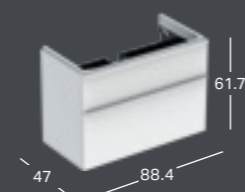

GEBERIT SMYLE, PLATUMS 80 CM

GEBERIT SMYLE SQUARE IZLIETNE

Platums	Augstums	Dzījums	Krāsa / virsma	Atvere maisītājam	Pārplūdes atvere	Preces kods	Cena bez PVN
75 cm	16.5 cm	48 cm	balta	vidū	redzama	500.249.01.1	231.48

GEBERIT SMYLE SQUARE SKAPIS IZLIETNEI, AR DIVĀM ATVILKTNĒM

Platums	Augstums	Dzījums	Krāsa / virsma	Preces kods	Cena bez PVN
73.4 cm	61.7 cm	47 cm	balts	500.353.00.1	720.70
73.4 cm	61.7 cm	47 cm	lava	500.353.JK.1	720.70
73.4 cm	61.7 cm	47 cm	smilšpelēks	500.353.JL.1	720.70
73.4 cm	61.7 cm	47 cm	hikorijš	500.353.JR.1	720.70

GEBERIT SMYLE, PLATUMS 90 CM

GEBERIT SMYLE SQUARE IZLIETNE

Platums	Augstums	Dzījums	Krāsa / virsma	Atvere maisītājam	Pārplūdes atvere	Preces kods	Cena bez PVN
90 cm	16.5 cm	48 cm	balta	vidū	redzama	500.251.01.1	339.48
90 cm	16.5 cm	48 cm	balta	bez	redzama	500.250.01.1	339.48