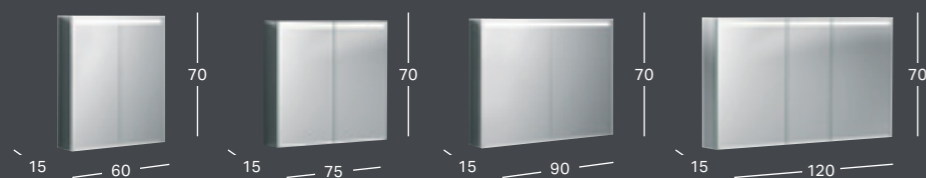

GEBERIT OPTION OVAL SPOGULIS AR NETIEŠU APGAISMOJUMU

Spoguļi var uzstādīt gan horizontāli, gan vertikāli

Platums	Augstums	Dzījums	Preces kods	Cena bez PVN
60 cm	80 cm	3 cm	502.800.00.1	340.52

GEBERIT OPTION BASIC SPOGUĻSKAPIS AR APGAISMOJUMU UN DIVĀM DURVĪM

Platums	Augstums	Dzījums	Krāsa / virsma	Preces kods	Cena bez PVN
50 cm	67.7 cm	18 cm	balta	500.257.00.1	526.96
56 cm	67.7 cm	18 cm	balta	500.258.00.1	542.44
60 cm	67.7 cm	18 cm	balta	500.273.00.1	557.94