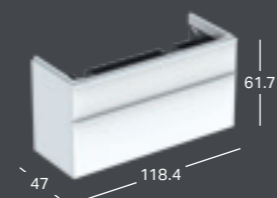

GEBERIT SMYLE SQUARE SKAPIS DUBULTAI IZLIETNEI, AR DIVĀM ATVILKTNĒM

Platums	Augstums	Dzījums	Krāsa / virsma	Preces kods	Cena bez PVN
118.4 cm	61.7 cm	47 cm	balts	500.356.00.1	1,068.85
118.4 cm	61.7 cm	47 cm	lava	500.356.JK.1	1,068.85
118.4 cm	61.7 cm	47 cm	smilšpelēks	500.356.JL.1	1,068.85
118.4 cm	61.7 cm	47 cm	hikorījs	500.356.JR.1	1,068.85