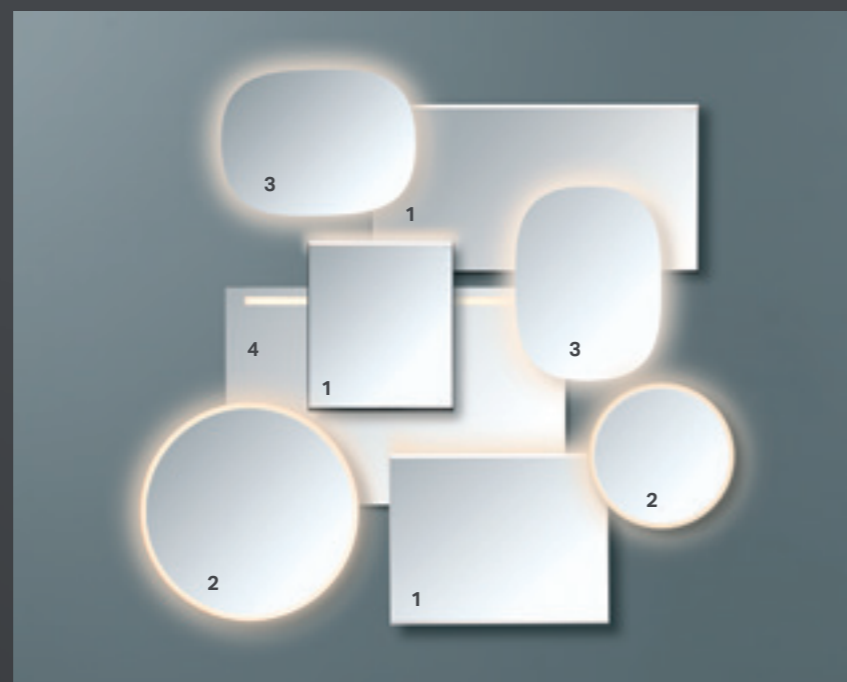

PLAŠA DIZAINU DAŽĀDĪBA

JAUNIE GEBERIT OPTION
SPOGUĻI AR APGAISMOJUMU

↑ Apaļas, organiskas formas vannas istabai piešķir pūristisku un nenovecojošu izskatu. Geberit paplašinātais produktu klāsts tagad ietver četrus, apaļās formās veidotus, dažādu izmēru apgaismotus spoguļus ar 50, 60, 75 un 90 cm diametru.

PAPLAŠINĀTS PRODUKTU KLĀSTS VĒL LIELĀKAI IZVĒLEI

Dizaina prasības vannas istabā ir tikpat daudzveidīgas, cik individuālas, un šī iemesla dēļ Geberit ir paplašinājis savu produktu klāstu, lai iekļautu tajā dažādus apgaismotus spoguļus un tādējādi pielāgotos dažādiem budžetiem un prasībām. Pateicoties 22 jauniem modeļiem, kas iekļauti Geberit Option sērijā, klientu izvēlei tagad tiek piedāvāti 40 dažādi apgaismoti spoguļi. Divas jaunas formas – ovāla un apaļa (Oval un Round) papildina esošo taisnstūra formas (Square) spoguļu klāstu un patiešām paver jaunas dizaina iespējas vannas istabā. Turklāt Geberit Option Plus Square premium līnijas spoguļi tagad ir pieejami ne tikai ar alumīnija, bet arī ar matētu melnu ietvaru. Piedāvātie papildu izmēri nozīmē to, ka apgaismotus spoguļus tagad var integrēt vēl lielākā skaitā dažādu formu un izmēru vannas istabas dizainu.

GEBERIT OPTION PRODUKTU KLĀSTS TAGAD IETVER PIECUS SPOGUĻU MODEĻUS:

1. Geberit Option Plus Square premium līnija maksimālai ērtībai
2. Jaunā Geberit Option Round līnija klientiem, kas dizainam pievērš īpašu uzmanību
3. Jaunā Geberit Option Oval līnija, kuras iezīme ir patiesa dizaina brīvība
4. Pamata Geberit Option Basic Square līnija dažāda izmēra vannas istabām

JAUNS PIESTIPRINĀŠANAS RISINĀJUMS VIEGLAI UN DROŠAI UZSTĀDĪŠANAI

Geberit piestiprināšanas risinājums Geberit Option apgaismotus spoguļus ļauj uzstādīt viegli un droši:

↑ Piestipriniet Geberit sienas stiprinājumu

↑ Pēc stiprinājuma piestiprināšanas noregulējiet nepieciešamo augstumu (regulēšanas diapazons 5 mm)

↑ Vēl stingrākai nostiprināšanai un drošībai izmantojiet arī papildu stiprinājumu. Tas nodrošinās arī papildu drošību pret atvīnošanos no stiprinājuma.

↑ Piekariet spoguļi. Sajūti prieku par ātro un vienkāršo spoguļa piestiprināšanas metodi.

SILTI BALTA GAISMA MĀJĪGAI VIDEI

Visiem Geberit Option spoguļiem ir integrēts LED apgaismojums, kas nodrošina siltu, nežilbinošu gaismu. Apgaismojuma koncepcija ir pārskatīta, nodrošinot silti baltu gaismu (3000 Kelvin), kas ir ideāli piemērota, lai izceltu nepieciešamās detaļas un radītu mājīgu gaisotni. Jaunā Geberit Option apgaismotā spoguļa koncepcija gādā par ideālu apgaismojumu gan telpā, gan spoguļa priekšā, gan izlietnes zonā. Dizains un funkcijas ir atkarīgas no izvēlēta modeļa.