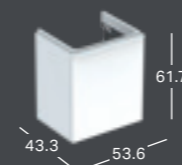

GEBERIT SMYLE SQUARE SKAPIS IZLIETNEI, AR VIENĀM DURVĪM

Platums	Augstums	Dzījums	Krāsa / virsma	Durvis	Preces kods	Cena bez PVN
44.2 cm	61.7 cm	35.6 cm	balts	durvju eņģes labajā pusē	500.350.00.1	351.22
44.2 cm	61.7 cm	35.6 cm	lava	durvju eņģes labajā pusē	500.350.JK.1	351.22
44.2 cm	61.7 cm	35.6 cm	smilšpelēks	durvju eņģes labajā pusē	500.350.JL.1	351.22
44.2 cm	61.7 cm	35.6 cm	hikorījs	durvju eņģes labajā pusē	500.350.JR.1	351.22
44.2 cm	61.7 cm	35.6 cm	balts	durvju eņģes kreisajā pusē	500.351.00.1	351.22
44.2 cm	61.7 cm	35.6 cm	lava	durvju eņģes kreisajā pusē	500.351.JK.1	351.22
44.2 cm	61.7 cm	35.6 cm	smilšpelēks	durvju eņģes kreisajā pusē	500.351.JL.1	351.22
44.2 cm	61.7 cm	35.6 cm	hikorījs	durvju eņģes kreisajā pusē	500.351.JR.1	351.22

GEBERIT SMYLE SQUARE IZLIETNE

Platums	Augstums	Dzījums	Krāsa / virsma	Atvere maisītājam	Pārplūdes atvere	Preces kods	Cena bez PVN
50 cm	16 cm	41 cm	balta	vidū	redzama	500.256.01.1	117.28

GEBERIT SMYLE SQUARE SKAPIS IZLIETNEI, AR VIENĀM DURVĪM

Platums	Augstums	Dzījums	Krāsa / virsma	Durvis	Preces kods	Cena bez PVN
49.2 cm	61.7 cm	40.6 cm	balts	durvju eņģes labajā pusē	500.363.00.1	381.75
49.2 cm	61.7 cm	40.6 cm	lava	durvju eņģes labajā pusē	500.363.JK.1	381.75
49.2 cm	61.7 cm	40.6 cm	smilšpelēks	durvju eņģes labajā pusē	500.363.JL.1	381.75
49.2 cm	61.7 cm	40.6 cm	hikorījs	durvju eņģes labajā pusē	500.363.JR.1	381.75
49.2 cm	61.7 cm	40.6 cm	smilšpelēks	durvju eņģes kreisajā pusē	500.364.JL.1	381.75
49.2 cm	61.7 cm	40.6 cm	hikorījs	durvju eņģes kreisajā pusē	500.364.JR.1	381.75
49.2 cm	61.7 cm	40.6 cm	balts	durvju eņģes kreisajā pusē	500.364.00.1	381.75
49.2 cm	61.7 cm	40.6 cm	lava	durvju eņģes kreisajā pusē	500.364.JK.1	381.75

GEBERIT SMYLE, PLATUMS 60 CM

GEBERIT SMYLE SQUARE IZLIETNE

Platums	Augstums	Dzījums	Krāsa / virsma	Atvere maisītājam	Pārplūdes atvere	Preces kods	Cena bez PVN
55 cm	16.5 cm	44 cm	balta	vidū	redzama	500.259.01.1	129.63