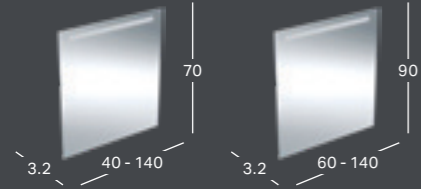

GEBERIT OPTION SPOGULIS

GEBERIT OPTION BASIC SQUARE SPOGULIS AR APGAISMOJUMU AUGŠPUSĒ

Platums	Augstums	Dzījums	Krāsa / virsma	Preces kods	Cena bez PVN
40 cm	70 cm	3.2 cm	anodēts alumīnijs	502.803.00.1	228.63
50 cm	70 cm	3.2 cm	anodēts alumīnijs	502.804.00.1	238.36
60 cm	70 cm	3.2 cm	anodēts alumīnijs	502.805.00.1	252.95
70 cm	70 cm	3.2 cm	anodēts alumīnijs	502.806.00.1	262.68
80 cm	70 cm	3.2 cm	anodēts alumīnijs	502.807.00.1	274.84
90 cm	70 cm	3.2 cm	anodēts alumīnijs	502.808.00.1	284.57
100 cm	70 cm	3.2 cm	anodēts alumīnijs	502.809.00.1	311.33
120 cm	70 cm	3.2 cm	anodēts alumīnijs	502.810.00.1	333.22
140 cm	70 cm	3.2 cm	anodēts alumīnijs	502.811.00.1	355.11
60 cm	90 cm	3.2 cm	anodēts alumīnijs	502.812.00.1	304.03
80 cm	90 cm	3.2 cm	anodēts alumīnijs	502.813.00.1	328.35
100 cm	90 cm	3.2 cm	anodēts alumīnijs	502.814.00.1	364.84
120 cm	90 cm	3.2 cm	anodēts alumīnijs	502.815.00.1	411.05
140 cm	90 cm	3.2 cm	anodēts alumīnijs	502.816.00.1	457.26