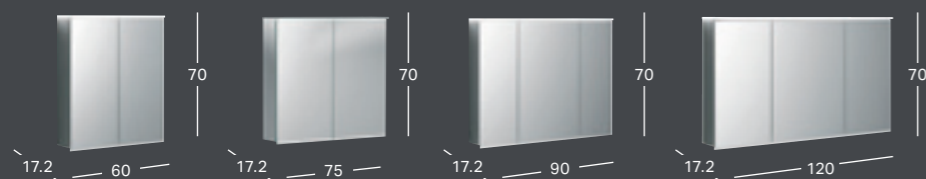

GEBERIT OPTION PLUS SPOGUĻSKAPIS AR TIEŠU UN NETIEŠU APGAISMOJUMU

Platums	Augstums	Dzījums	Preces kods	Cena bez PVN
60 cm	70 cm	17.2 cm	500.593.00.1	920.56
75 cm	70 cm	17.2 cm	500.206.00.1	1,022.89
90 cm	70 cm	17.2 cm	500.594.00.1	1,110.25
120 cm	70 cm	17.2 cm	500.592.00.1	1,300.17