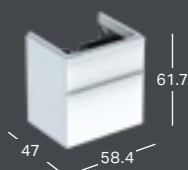

Platums	Augstums	Dzījums	Krāsa / virsma	Durvis	Preces kods	Cena bez PVN
49.2 cm	61.7 cm	40.6 cm	balts	durvju eņģes labajā pusē	500.363.00.1	381.75
49.2 cm	61.7 cm	40.6 cm	lava	durvju eņģes labajā pusē	500.363.JK.1	381.75
49.2 cm	61.7 cm	40.6 cm	smilšpelēks	durvju eņģes labajā pusē	500.363.JL.1	381.75
49.2 cm	61.7 cm	40.6 cm	hikorījs	durvju eņģes labajā pusē	500.363.JR.1	381.75
49.2 cm	61.7 cm	40.6 cm	smilšpelēks	durvju eņģes kreisajā pusē	500.364.JL.1	381.75
49.2 cm	61.7 cm	40.6 cm	hikorījs	durvju eņģes kreisajā pusē	500.364.JR.1	381.75
49.2 cm	61.7 cm	40.6 cm	balts	durvju eņģes kreisajā pusē	500.364.00.1	381.75
49.2 cm	61.7 cm	40.6 cm	lava	durvju eņģes kreisajā pusē	500.364.JK.1	381.75

GEBERIT SMYLE, PLATUMS 60 CM

GEBERIT SMYLE SQUARE IZLIETNE

Platums	Augstums	Dzījums	Krāsa / virsma	Atvere maisītājam	Pārplūdes atvere	Preces kods	Cena bez PVN
55 cm	16.5 cm	44 cm	balta	vidū	redzama	500.259.01.1	129.63

GEBERIT SMYLE SQUARE SKAPIS IZLIETNEI, AR VIENĀM DURVĪM

Platums	Augstums	Dzījums	Krāsa / virsma	Durvis	Preces kods	Cena bez PVN
53.6 cm	61.7 cm	43.3 cm	balts	durvju eņģes labajā pusē	500.365.00.1	412.28
53.6 cm	61.7 cm	43.3 cm	lava	durvju eņģes labajā pusē	500.365.JK.1	412.28
53.6 cm	61.7 cm	43.3 cm	smilšpelēks	durvju eņģes labajā pusē	500.365.JL.1	412.28
53.6 cm	61.7 cm	43.3 cm	hikorījs	durvju eņģes labajā pusē	500.365.JR.1	412.28
53.6 cm	61.7 cm	43.3 cm	balts	durvju eņģes kreisajā pusē	500.366.00.1	412.28
53.6 cm	61.7 cm	43.3 cm	lava	durvju eņģes kreisajā pusē	500.366.JK.1	412.28
53.6 cm	61.7 cm	43.3 cm	smilšpelēks	durvju eņģes kreisajā pusē	500.366.JL.1	412.28
53.6 cm	61.7 cm	43.3 cm	hikorījs	durvju eņģes kreisajā pusē	500.366.JR.1	412.28

GEBERIT SMYLE SQUARE IZLIETNE

Platums	Augstums	Dzījums	Krāsa / virsma	Atvere maisītājam	Pārplūdes atvere	Preces kods	Cena bez PVN
60 cm	16.5 cm	48 cm	balta	vidū	redzama	500.229.01.1	138.91

GEBERIT SMYLE SQUARE SKAPIS IZLIETNEI, AR DIVĀM ATVILKTNĒM