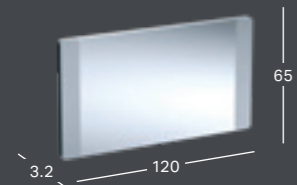

GEBERIT OPTION SPOGULIS AR APGAISMOJUMU SĀNOS

Platums	Augstums	Dzījums	Preces kods	Cena bez PVN
120 cm	65 cm	3 cm	819220000	1,485.39